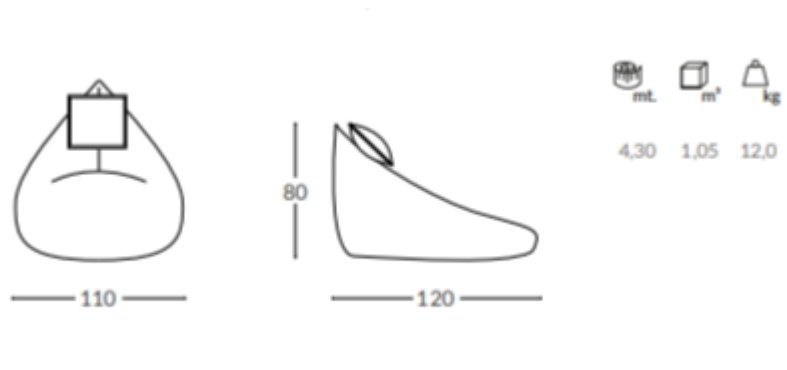

POUF BARCELONA

Tapizado Disponible **EN STOK: IGUAL FOTOGRAFÍA BIO C/92**

Se puede tapizar en otros Colores y Materiales sobre pedido,

Consultar plazo de entrega y precio.

MÁS DETALLES:

CARACTERÍSTICAS TÉCNICAS Asiento: picado especial de fibras y espuma de poliuretano. Respaldo: Picado especial de fibras y espuma de poliuretano.